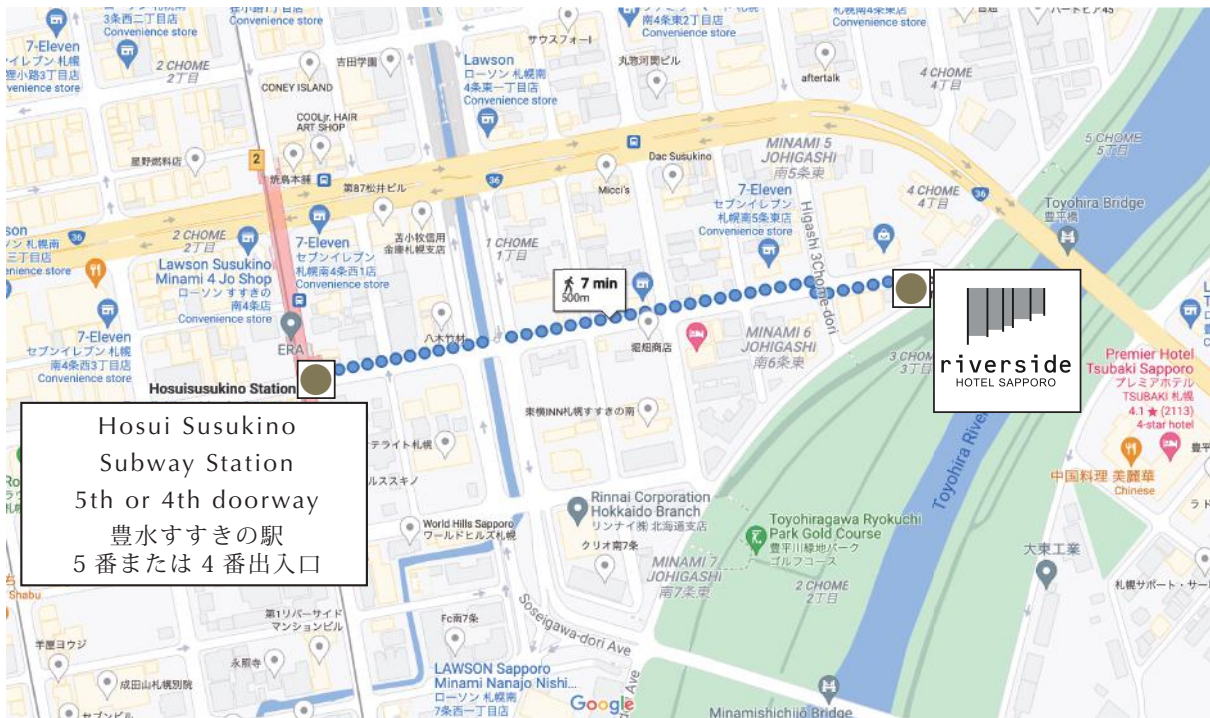

最寄駅

Sapporo Subway Map

札幌市地下鉄 路線図

Sapporo Tram Map

札幌市路面電車 路線図

◀ は外回り、▶ は内回りを表します。 () 内の数字は停留場間の距離(単位:m)です。

● は地下鉄との乗継指定停留場です。

※ 西4丁目・狸小路・すすきの停留場は、地下鉄大通・すすきの・豊水すすきの駅のいずれでも乗り継ぎできます。