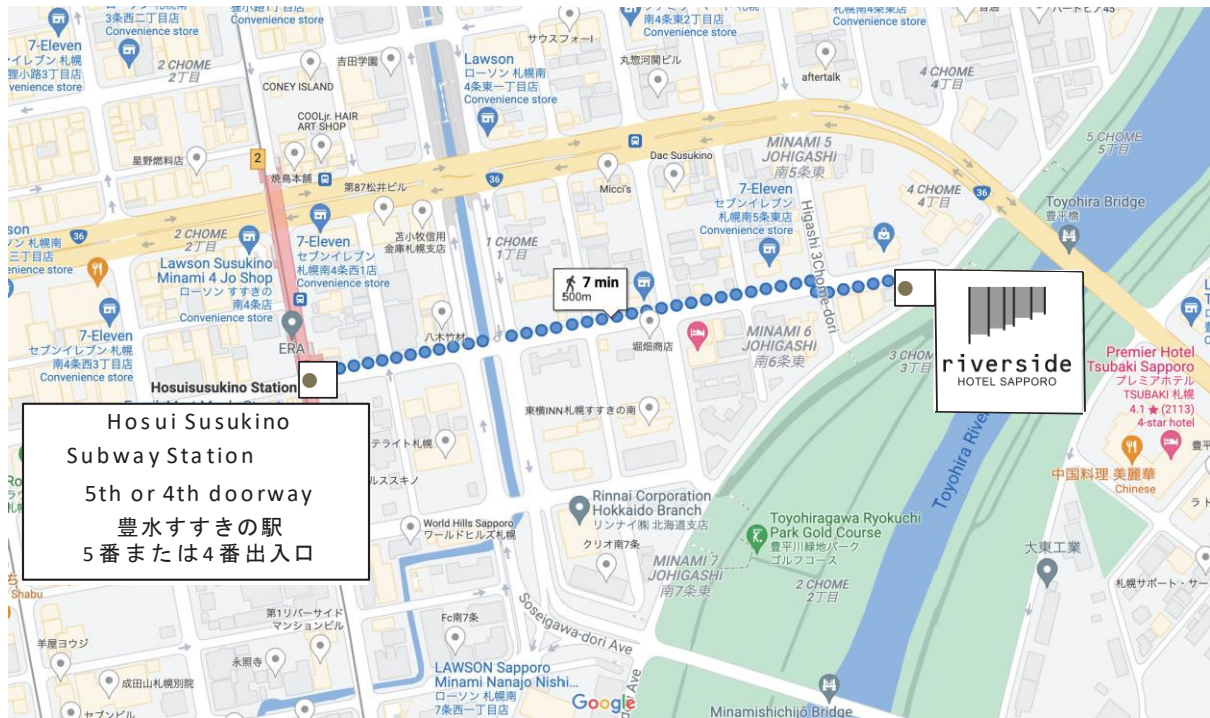

# G

**TAXI  
GOes Next.**

47都道府県でご利用できるアプリです。  
タクシーをすぐに呼ぶことができ、  
支払いもキャッシュレスです。

It is an app that can be used in 47 prefectures.  
You can call a taxi immediately,  
Payments are also cashless.

# Access to the nearest the station

## 最寄駅